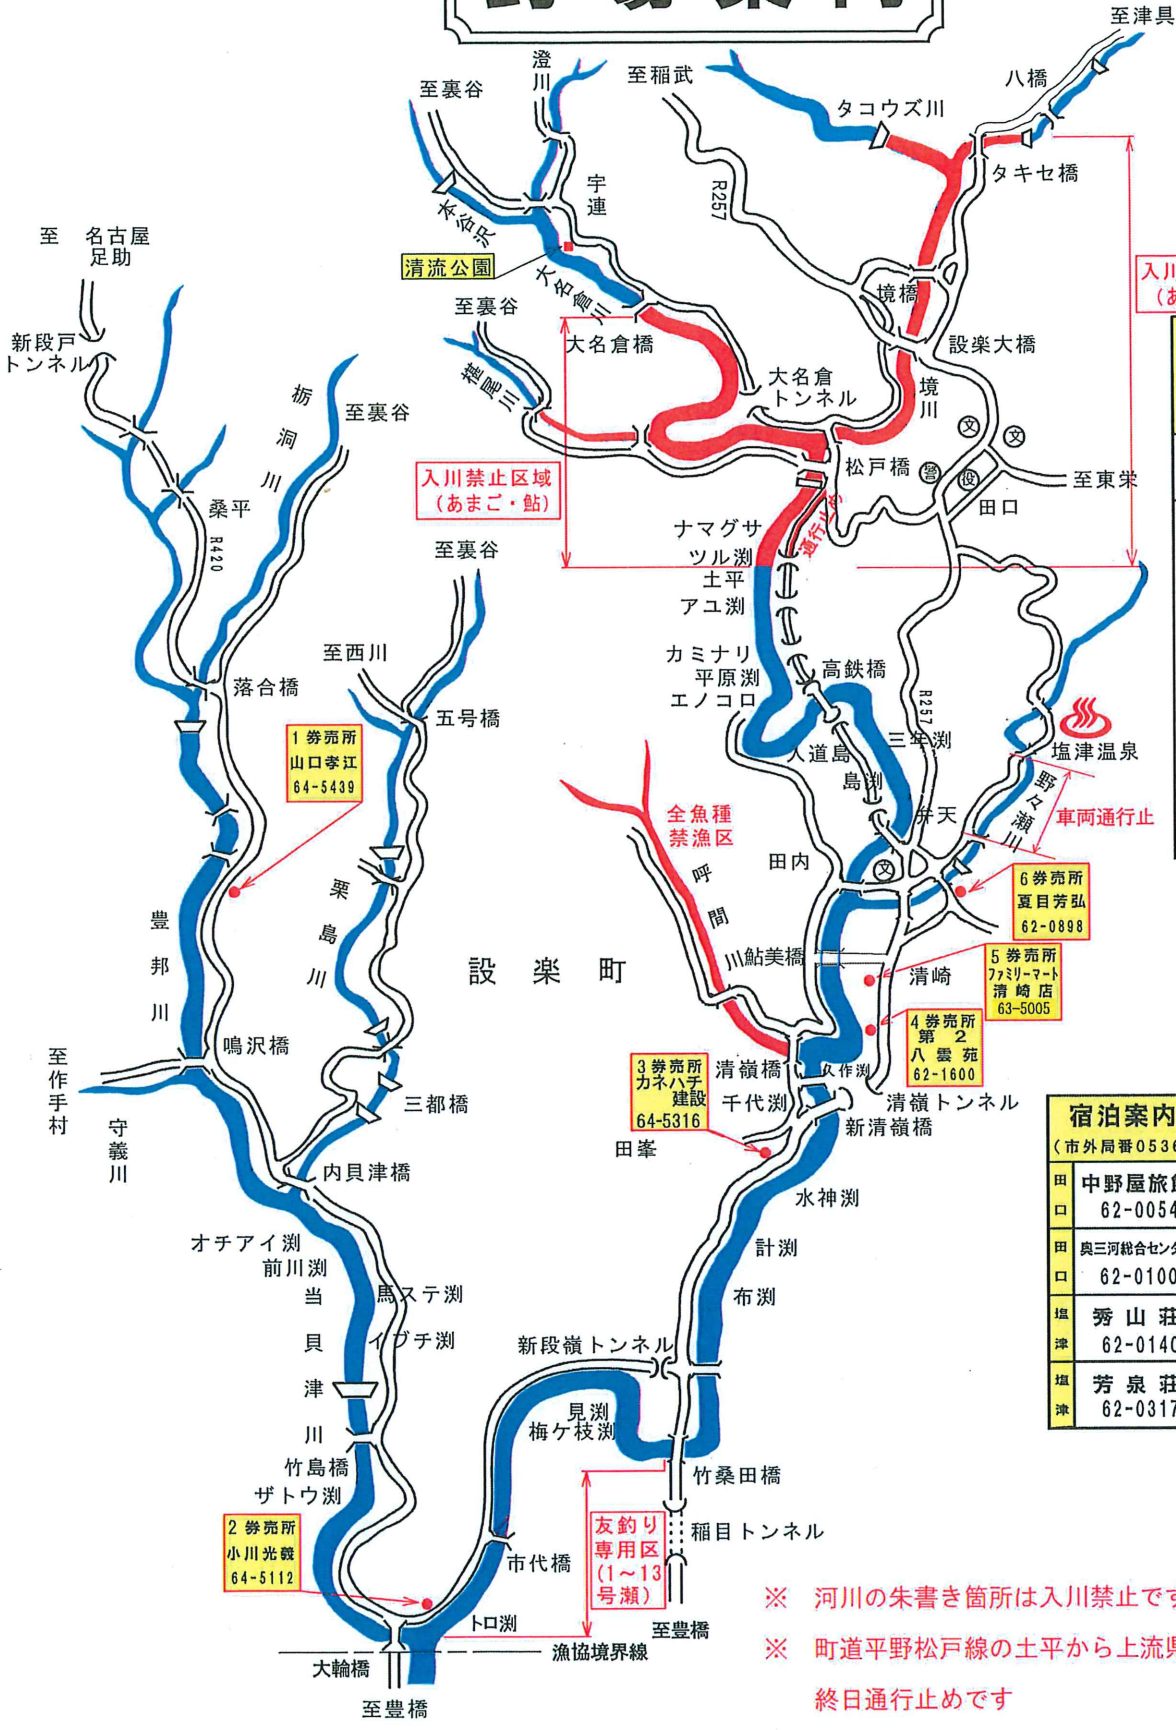

釣場案内

入川禁止区域
(アマゴ・鮎)

鮎・アマゴ 遊漁期間

鮎	アマゴ
解禁日から十月月上旬まで については7月1日から	解禁日から九月底日まで

券売所 (市外局番0536)

1	山口孝江 64-5439	2	小川光義 64-5112
3	カネハチ建設 64-5316	4	第2八雲苑 62-1600
5	ファミリーマート清崎店 63-5005	6	夏目芳弘 62-0898
7		8	ファミリーマート 新城敬老塾店 0536-35-5055

宿泊案内 (市外局番0536)

田口	中野屋旅館 62-0054
田口	奥三河総合センター 62-0100
塩津	秀山荘 62-0140
塩津	芳泉荘 62-0317

- ※ 河川の朱書き箇所は入川禁止です
- ※ 町道平野松戸線の土平から上流県道瀬戸設楽線までは終日通行止めです
- ※ 本年度より設楽ダム関連工事のため入川禁止箇所が多くなりましたので注意してください

つり場情報	TEL(0536) 62-1222
水位情報	TEL(0536) 62-1525
水温情報	TEL(0536) 62-2147

寒狭川上流漁業協同組合

愛知県北設楽郡設楽町清崎 TEL(0536) 62-1236