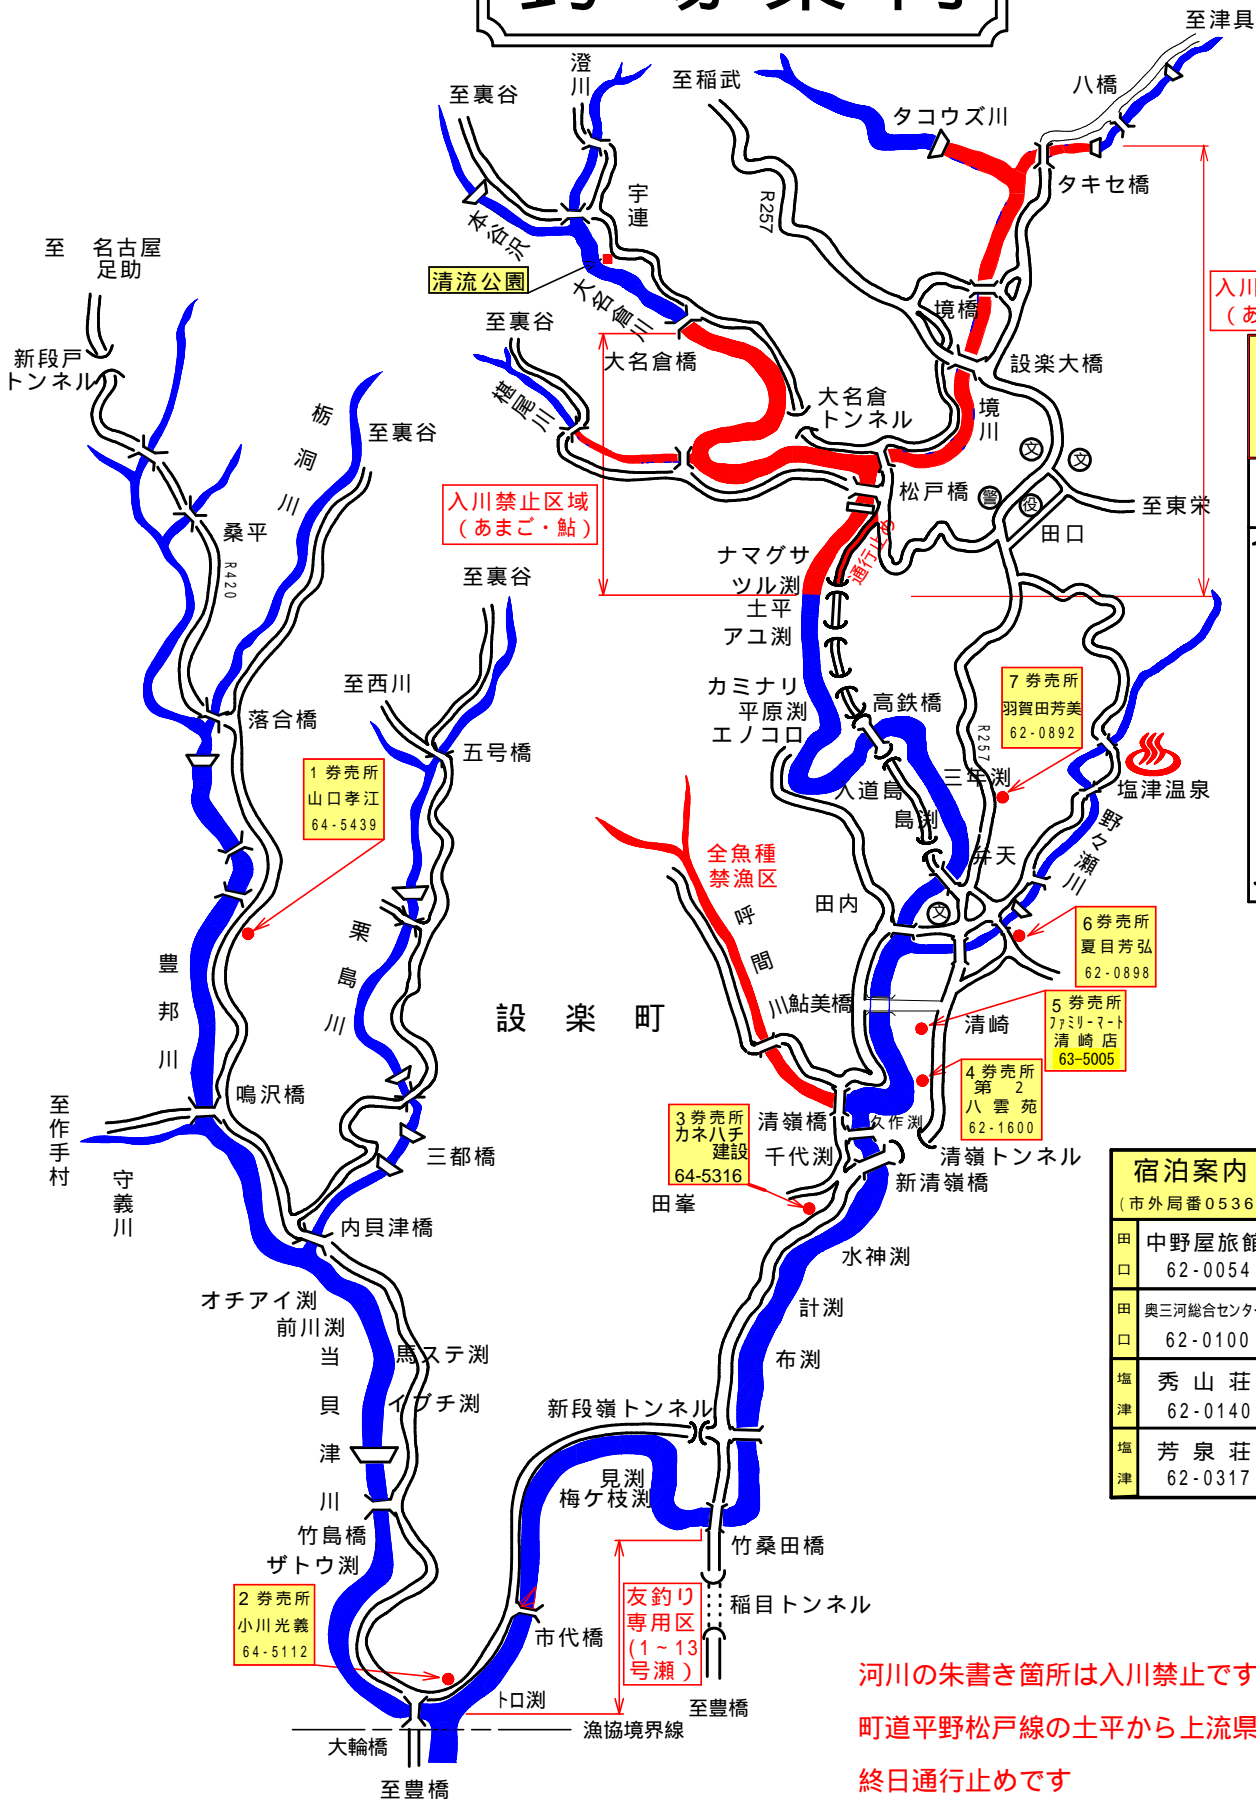

釣場案内

入川禁止区域
(あまご・鮎)

鮎・あまご 遊漁期間

鮎	あまご
解禁日から十月月上旬まで については7月1日から	解禁日から九月末日まで

券売所 (市外局番0536)

1	山口孝江 64-5439
2	小川光義 64-5112
3	カネ八子建設 64-5316
4	第2八雲苑 62-1600
5	ファミリーマート清崎店 63-5005
6	夏目芳弘 62-0898
7	羽賀田芳美 62-0892
8	ファミリーマート 新城玖老塾店 0536-35-5055

宿泊案内 (市外局番0536)

田口	中野屋旅館 62-0054
田口	奥三河総合センター 62-0100
塩津	秀山荘 62-0140
塩津	芳泉荘 62-0317

河川の朱書き箇所は入川禁止です

町道平野松戸線の土平から上流県道瀬戸設楽線までは
終日通行止めです

本年度より設楽ダム関連工事のため入川禁止箇所が
多くなりましたので注意してください

つり場情報	(0536)62-1222
水位情報	(0536)62-1525
水温情報	(0536)62-2147

寒狭川上流漁業協同組合

愛知県北設楽郡設楽町清崎 (0536)62-1236